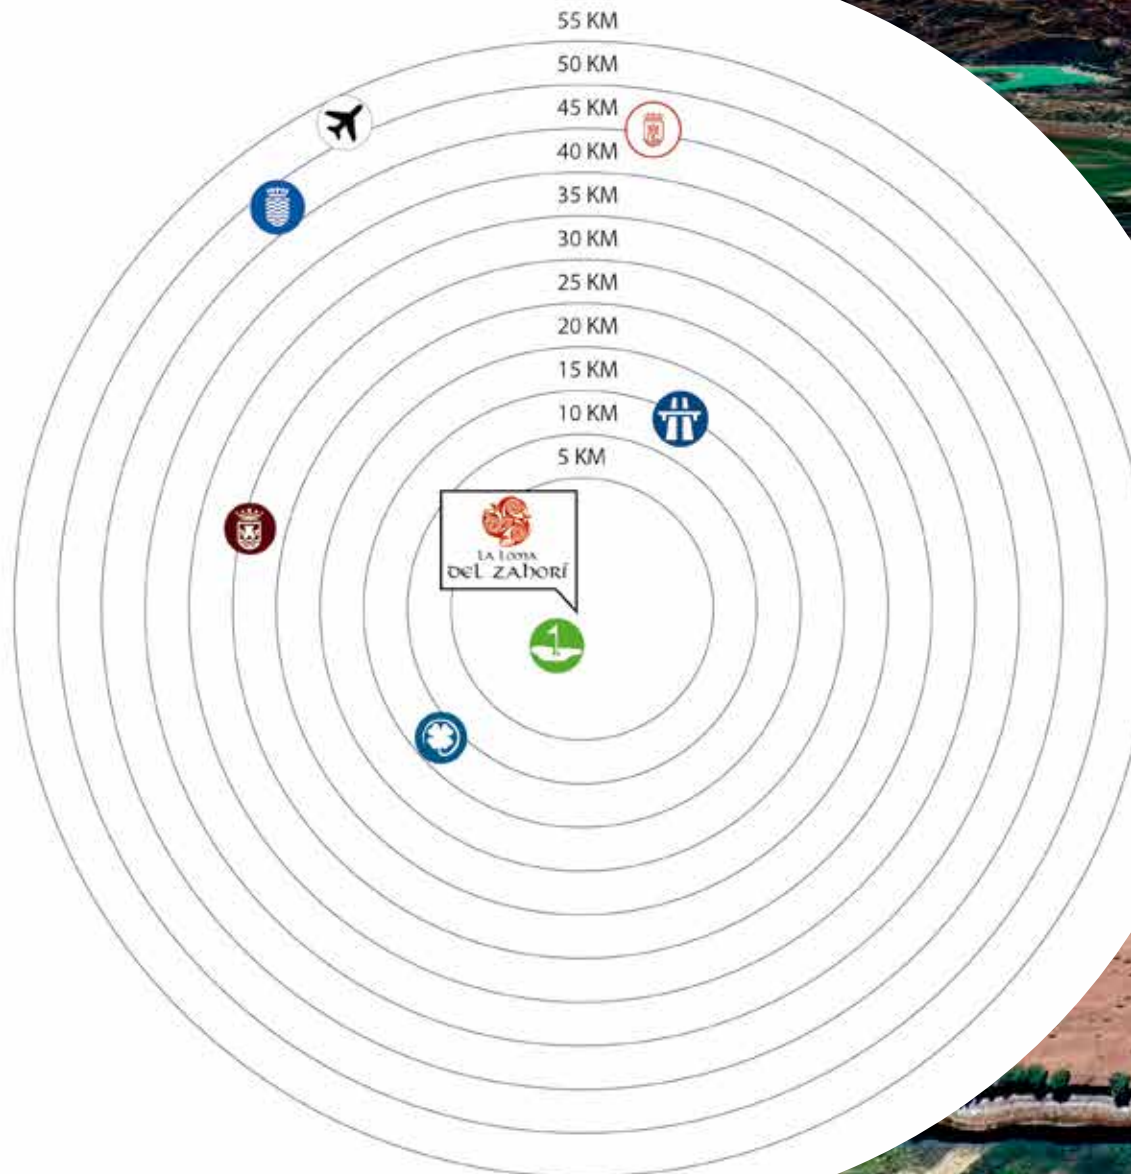

LA LOMA DEL ZAHORÍ

GRUPO **Q**

UBICACIÓN

DISTANCIAS APROXIMADAS DESDE LA LOMA DEL ZAHORÍ

	CAMPO DE GOLF	1 KM
	AUTOVÍA A-381	12 KM
	CIRCUITO DEL SOL	14 KM
	CHICLANA	25 KM
	ARCOS DE LA FRONTERA	44 km
	JEREZ	46 KM
	AEROPUERTO DE JEREZ	50 KM

TARIFA

ZAHARA

BENALUP

NOTA: La imagen no es contractual y es un concepto visual de Grupo O. Decoración y paisajismo meramente informativos.

VIVIENDA TIPO A

NOTA: La imagen no es contractual y es un concepto visual de Grupo Q. Decoración y paisajismo meramente informativos.